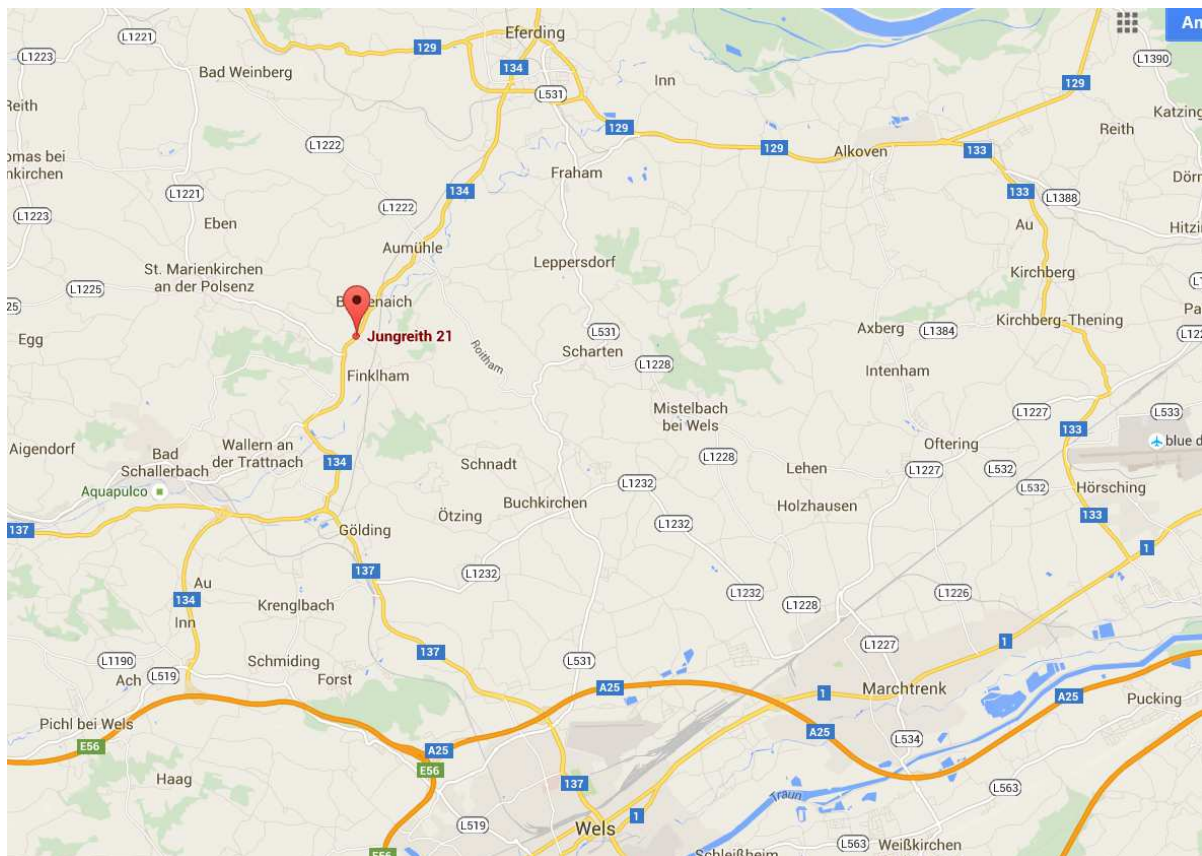

Standort: direkt oberhalb der Tankstelle "Land lebt auf" an der B134 von/nach Eferding

Anfahrt mit dem PKW

Navi: Jungreith 21, Sankt Marienkirchen an der Polsenz

Von Wien/Linz/Wels:

Abfahrt Wels Nord auf die B137, dann nach dem Kreisverkehr B 134 immer Richtung Eferding, bei den Kreisverkehren Wallern und Jungreith immer geradeaus bis Tankstelle "Land lebt auf", Gebäude links oben